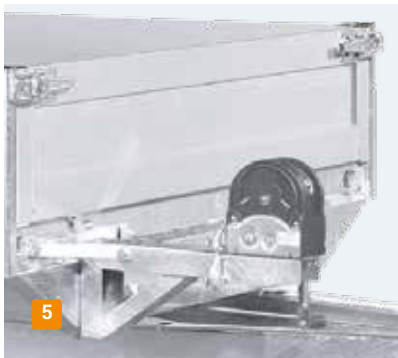

Opties*

- 1 Voorbereid voor oprijplaten
- 2 Oprijplaten geïntegreerd
- 3 Bordenset 50 cm
- 4 Vlakke- of spansluiting
- 5 Lier incl. steun
- 6 Verlaagd onderstel
- 7 Uitzetsteunen
- 8 Schokdempers (per geredme as)
- 9 Vloer bekleed met staalplaat

Zelf je aanhangwagen samenstellen?
Ga naar www.saris.net