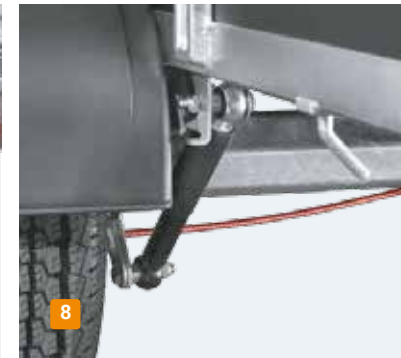

Opties*

- 1 Voorbereid voor oprijplaten
- 2 Oprijplaten geïntegreerd
- 3 Bordenset 50 cm
- 4 Vlakke- of spansluiting
- 5 Lier incl. steun
- 6 Verlaagd onderstel
- 7 Uitzetsteunen
- 8 Schokdempers (per geredme as)
- 9 Vloer bekleed met staalplaat

Zelf je aanhangwagen samenstellen?
Ga naar www.saris.net