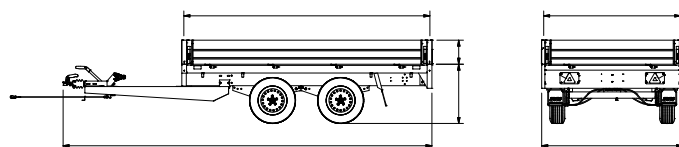

## De SARIS Plateau is standaard uitgerust met:

- 1 Scharnierend voorbord
- 2 30 cm aluminium wanden
- 3 Neerklapbare en afneembare borden
- 4 Watervaste antislip vloerplaat van Fins berkenhout
- 5 Opklapbaar neuswiel
- 6 V-dissel
- 7 Geborgde sluitingen
- 8 Bindpunten 400 daN
- 9 Rondom touwhaken aan buitenzijde

## Kies de SARIS Plateau die bij je past!

SARIS Plateau PSC 140

SARIS Plateau PM 1720

Technische gegevens	PS Compact 140	PS1513	PS1520	PS 1527	PM Compact 1720	PM Compact 1727	PM 1720	PM 1727	PL 1820	PL1827	PL2027	PL2035
Lengte (A) (cm)	255	270	270	270	306	306	330	330	406	406	406	406
Breedte (B) (cm)	135	150	150	150	170	170	170	170	184	184	204	204
Hoogte bordwand (C) (cm)	30	30	30	30	30	30	30	30	30	30	30	30
Laadvloerhoogte (D) (cm)	71	72	70	70	74	74	74	77	74	74	77	77
Totale lengte (E) (cm)	382	400	400	400	470	470	494	494	570	570	570	570
Totale breedte (F) (cm)	141	156	156	156	176	176	176	176	190	190	210	210
Totaalgewicht (kg)*	1400	1350	2000	2700	2000	2700	2000	2700	2000	2700	2700	3500
Eigengewicht (kg)	290	340	420	430	490	510	500	530	580	615	640	710
Laadvermogen (kg)	1110	1010	1580	2270	1510	2190	1500	2170	1410	2085	2060	2790
Bandenmaat (inch)	13	13	13	12	13	14	13	14	13	14	14	14
Enkel- / Tandemas	Enkel	Enkel	Tandem	Tandem	Tandem	Tandem	Tandem	Tandem	Tandem	Tandem	Tandem	Tandem
T-dissel of V-dissel	V	V	V	V	V	V	V	V	V	V	V	V
Geremd / Ongeremd	Geremd	Geremd	Geremd	Geremd	Geremd	Geremd	Geremd	Geremd	Geremd	Geremd	Geremd	Geremd
Kippend	Nee	Nee	Nee	Nee	Nee	Nee	Nee	Nee	Nee	Nee	Nee	Nee